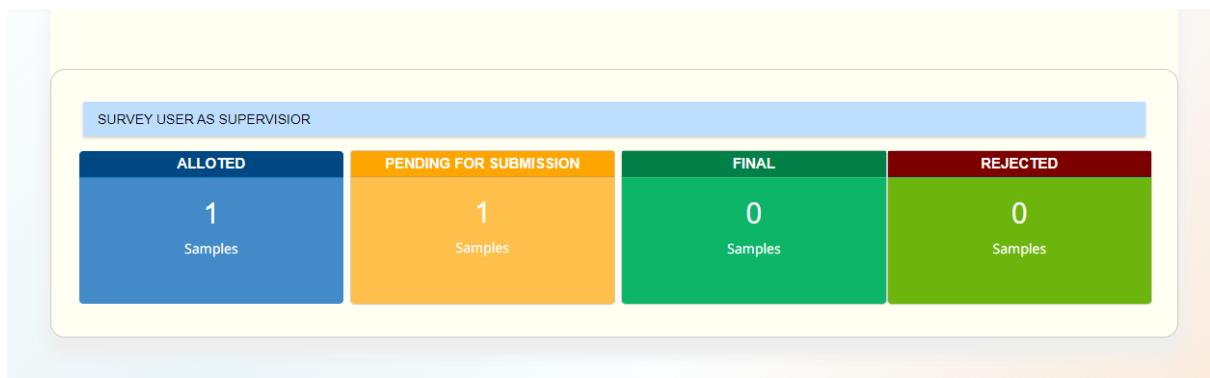

उसके बाद इस प्रकार का मैसेज आएगा जिसे ओके करने पर id रिसेट हो जायेगा !

नोट:- यह Id रिसेट उन्ही का करें जिनका नहीं हो रहा हो ओर बहुत ही ध्यानपूर्वक करें !

स्टेप 2 :- Go to Dashboard

Go to Dashboard मे अलॉटेड सर्वे, पेंडिंग फॉर सबमिशन, फाइनल, रिजेक्टेड का ऑब्जरवेशन ब्लॉकवार किया जा सकता है !